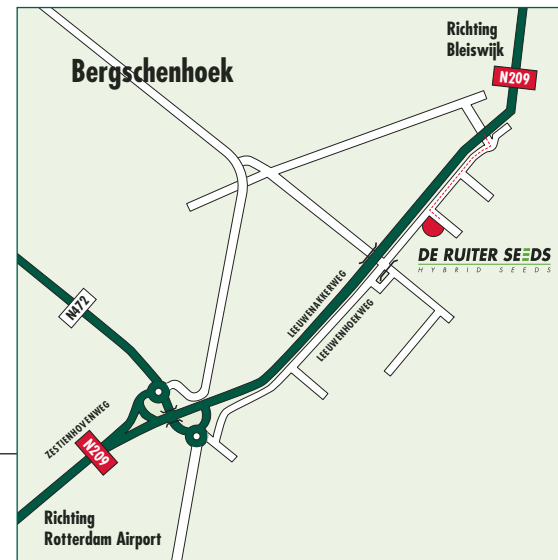

Gelijk rechtsaf (Leeuwenhoekweg). Na ca. 300 m. ziet u links De Ruiter Seeds.

Vanuit het Zuiden:

A16 richting Dordrecht-Rotterdam, A20 richting Hoek van Holland, A13 richting Den Haag, afslag Rotterdam Airport. Bovenaan de afrit gaat u rechtsaf (N209). Het 4e stoplicht rechtsaf.

Gelijk rechtsaf (Leeuwenhoekweg). Na ca. 300 m. ziet u links De Ruiter Seeds.

ADRES/ADDRESS

Leeuwenhoekweg 52

2661 CZ Bergschenhoek

The Netherlands

Telephone +31 10 529 22 22

DIRECTIONS *by car*

From the East:

A12 direction Utrecht-Den Haag, exit Bleiswijk. Maintain direction Bleiswijk (N209). Pass under the highway and cross the railroad. Turn left at the fifth traffic lights. Turn right immediately (Leeuwenhoekweg).

After approx. 300 m. you will see De Ruiter Seeds on your left.

From the North:

A4 direction Den Haag, A12 direction Zoetermeer-Utrecht, exit Bleiswijk. Maintain direction Bleiswijk (N209). Cross the railroad. Turn left at the fifth traffic lights. Turn right immediately (Leeuwenhoekweg).